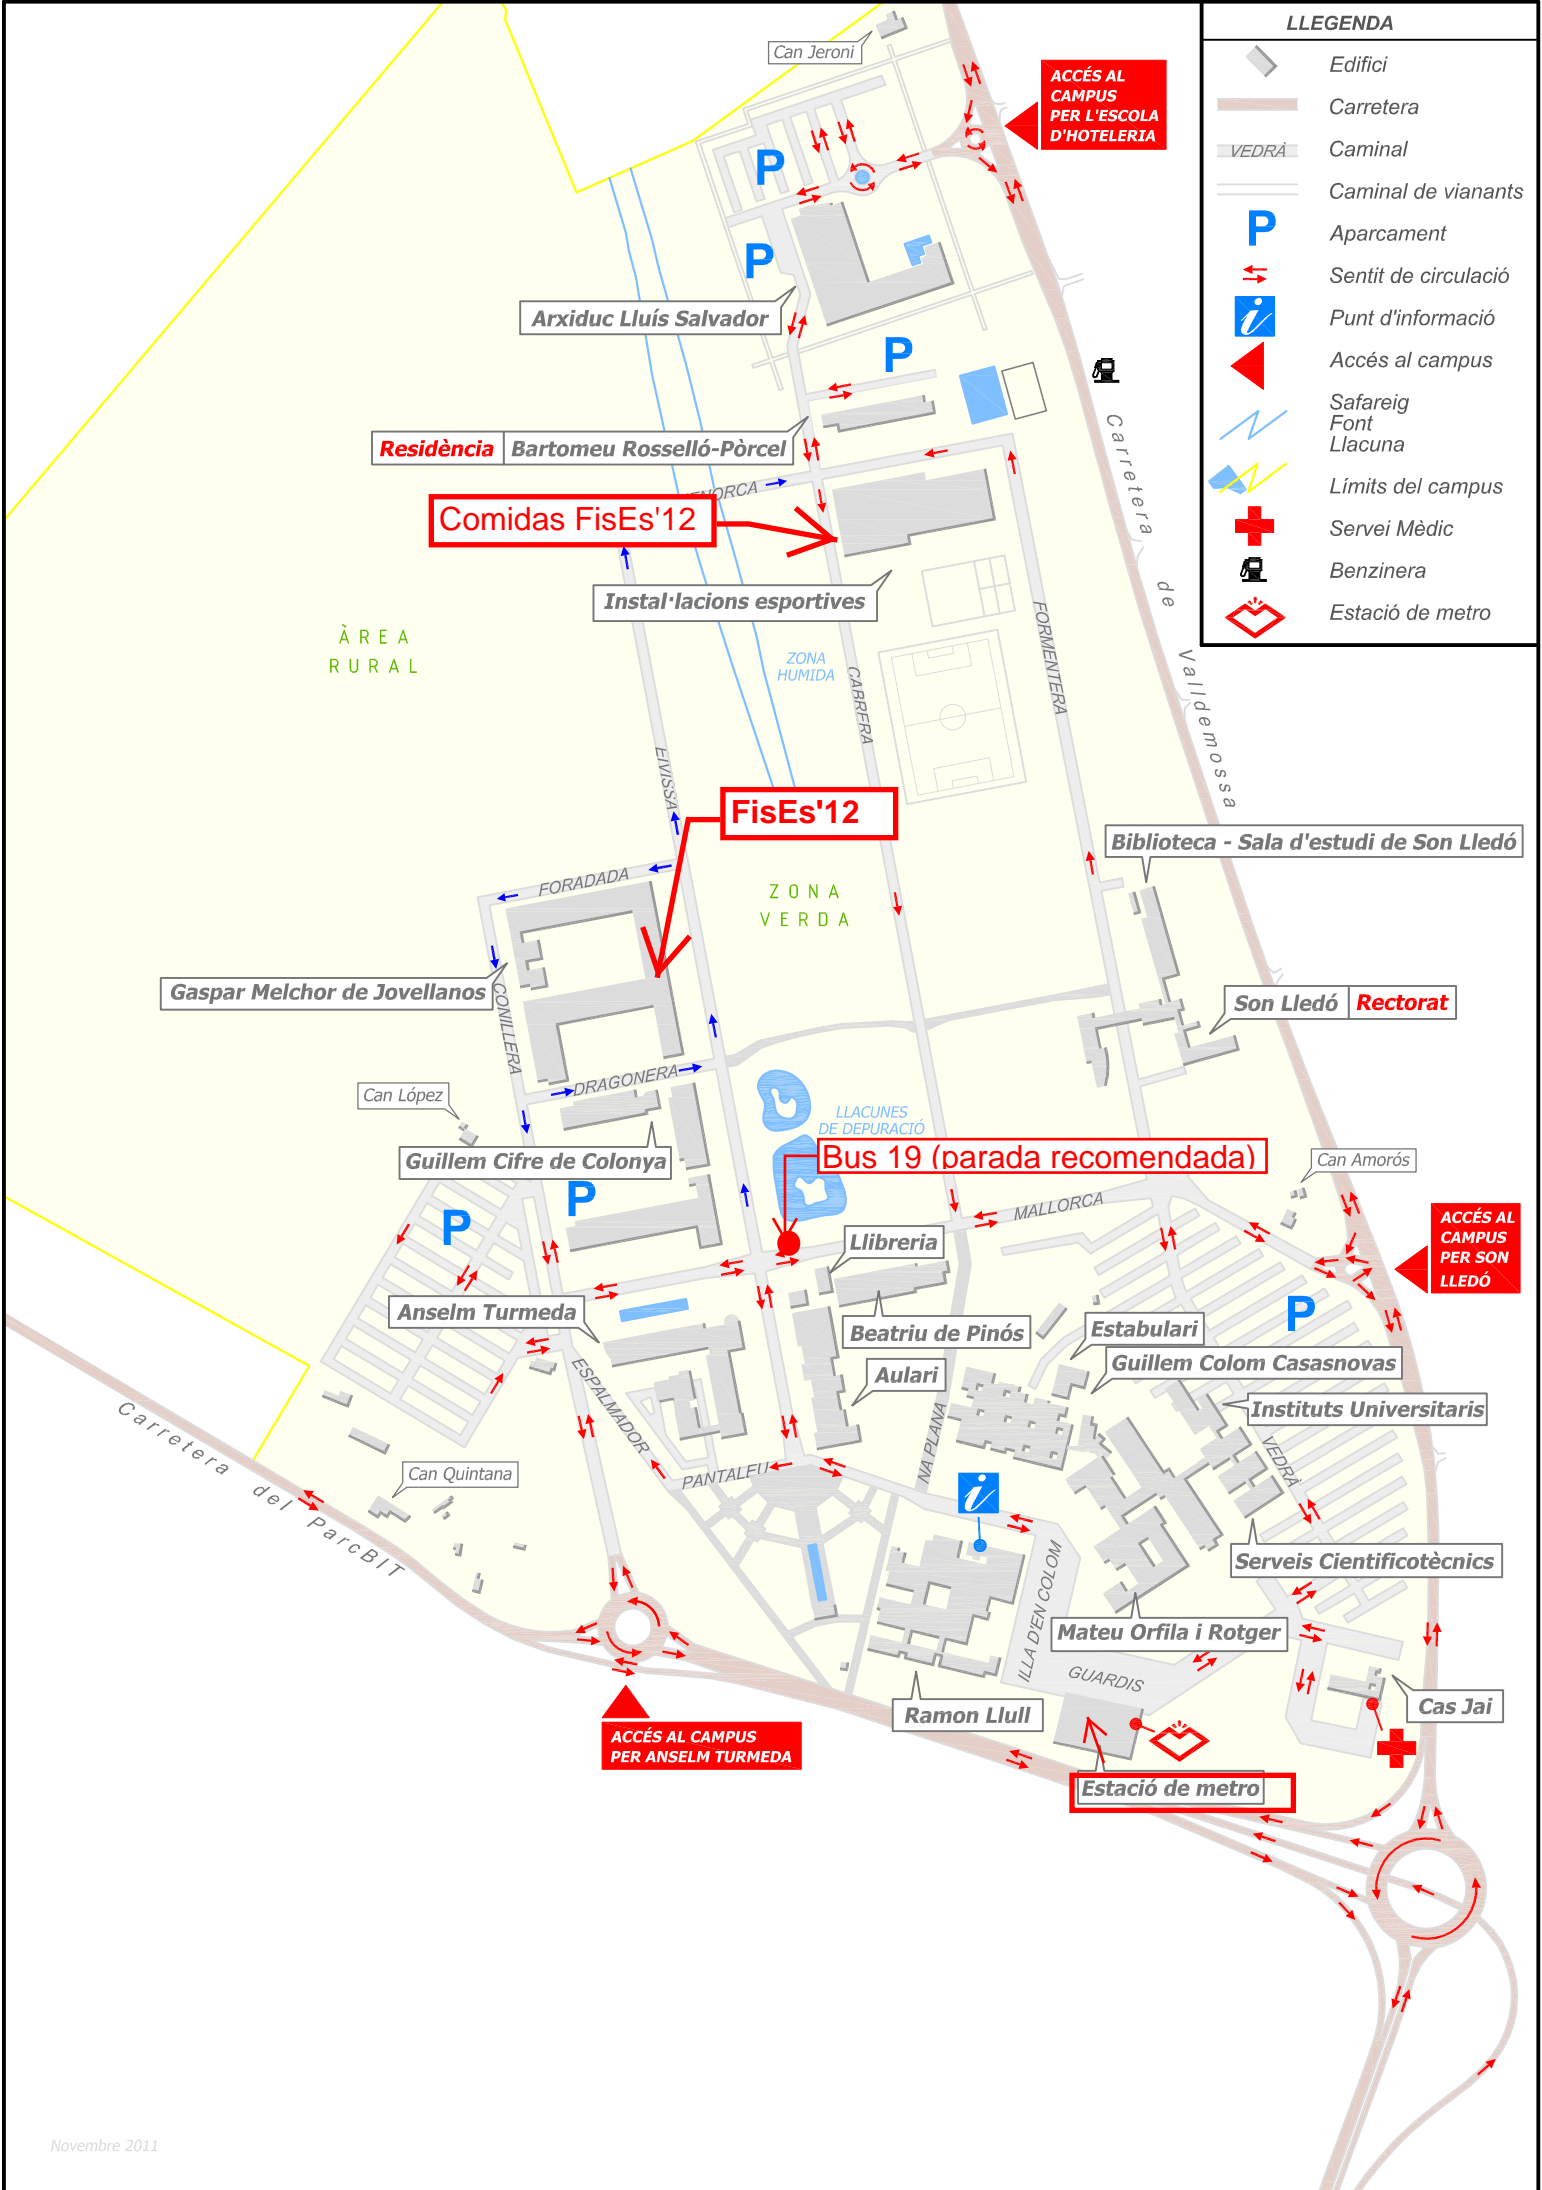

LLEGENDA

- Edifici
- Carretera
- VEDRÀ Caminal
- Caminal de vianants
- P Aparcament
- Sentit de circulació
- i Punt d'informació
- ▲ Accés al campus
- Safareig Font Llacuna
- Limits del campus
- + Servei Mèdic
- Gasolina Benzineria
- Estació de metro

ACCÉS AL CAMPUS PER L'ESCOLA D'HOTELERIA

Comidas FisEs'12

FisEs'12

Bus 19 (parada recomendada)

ACCÉS AL CAMPUS PER SON LLEDÓ

ACCÉS AL CAMPUS PER ANSELM TURMEDA

Estació de metro